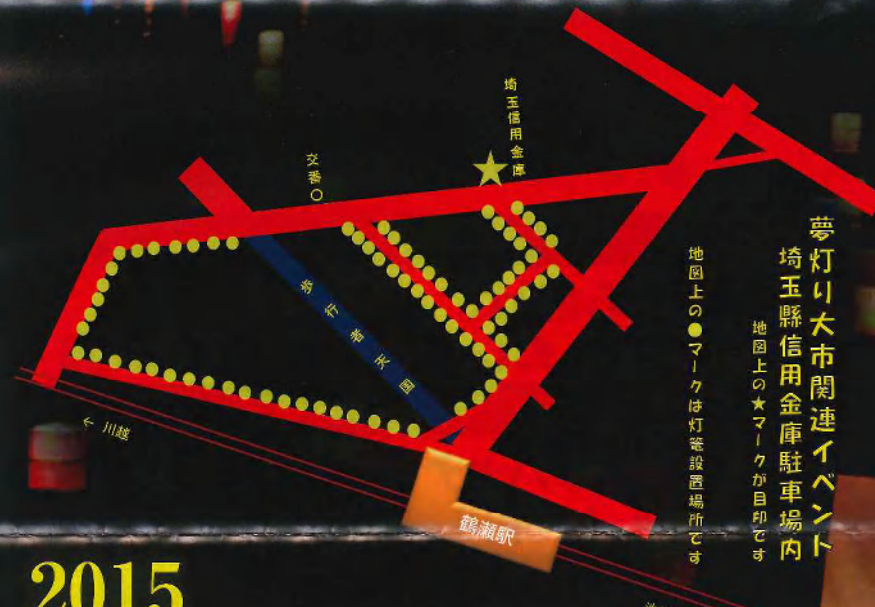

第4回

「ゆめあかりおおいち」

# 夢灯り大市

夢灯り大市関連イベント

埼玉県信用金庫駐車場内

地図上の★マークが目印です

地図上の●マークは灯籠設置場所です

2015

10月10日(土)

【時間】15:00~20:00 商

鶴瀬駅東口駅前一帯 \*小雨決行\*