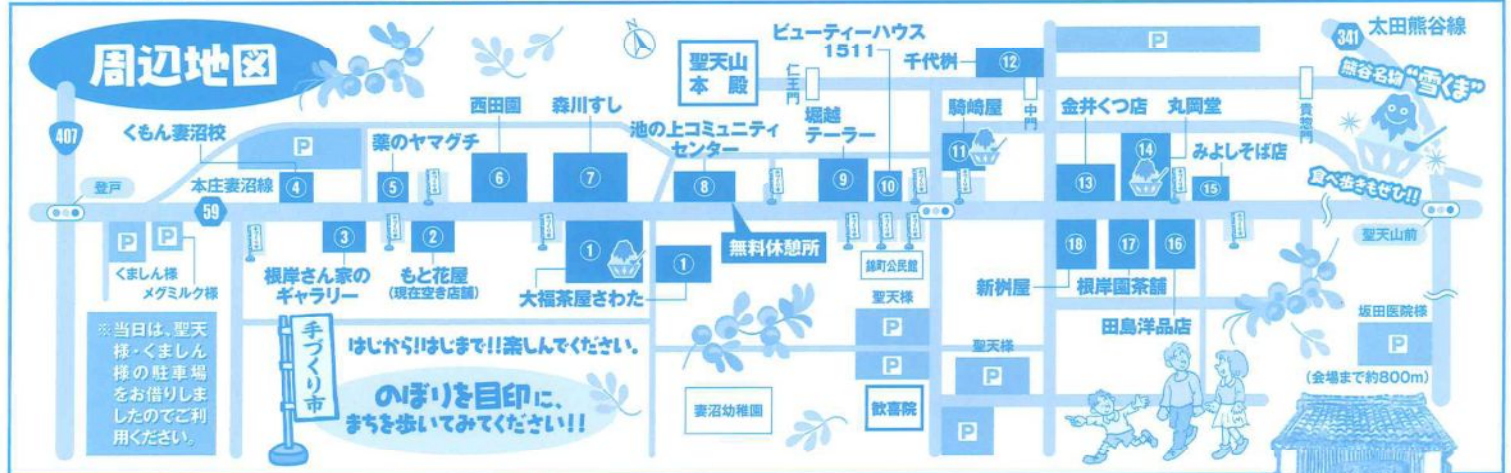

妻沼まちづくり工房
手づくり市委員会事務局

楽しいイベント!!

池の上コミュニティセンター
●切り絵体験コーナー
●竹とんぼづくりコーナー

折り紙名人!!
折り紙の達人から
おもしろな折り紙を
教えていただきます!

大福茶屋さわたの裏庭
プロで作るおひさまの味を味わえるおひさまごはん
妻沼の美味しい寄り道を
キャラバンコーナーでご紹介

路上ライブ開催

- 会場店舗一例**
- ① 大福茶屋さわた ほっと出来る憩いの場 “雪(雪)”あり!!
 - ② もと花屋 現在空き店舗
 - ③ 根岸さん家のギャラリー 農機具を使用したギャラリー
 - ④ くもん妻沼校 学力アップのくもん式
 - ⑤ 薬のヤマグチ たなつしのちり紙あります!(水洗OK)370円
 - ⑥ 西田園 元気の出るお茶屋さん
 - ⑦ 森川すし 妻沼元祖のいなりすし屋さん
 - ⑧ 池の上コミュニティセンター(無料休憩所)
 - ⑨ 堀越テラー 昔からのスーツ仕立て屋さん
 - ⑩ ビューティーハウス1511 ワンコインで眉毛整えます

- ⑪ 騎崎屋 昔からのカキ氷屋さん 天ぷらうどん450円 “雪(雪)”あり!!
 - ⑫ 千代樹 うなぎがおいしい!!
 - ⑬ 金井くつ店 サンドルの品揃えがスゴイです!
 - ⑭ 丸岡堂 いがまんじゅうが有名! “雪(雪)”あり!!
 - ⑮ みよしそば店 ランチねぎとろ丼セット600円
 - ⑯ 田島洋品店 新装開店おしゃれな洋服屋さん
 - ⑰ 根岸園茶舗 老舗の御茶屋さん
 - ⑱ 新洲屋 老舗の酒屋さん
- …など
- ※その他、のぼりマークのある空き地や自宅の軒下などでも販売しております。